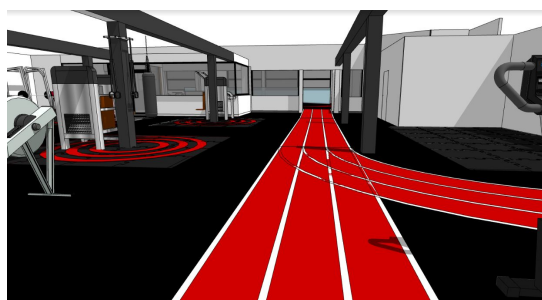

Ouverture du premier espace sport-santé adapté aux personnes à mobilité réduite à Toulouse.

PLURIFIT, l'espace sport-santé pensé pour rendre l'activité physique en salle, accessible à tous. Prenant le contrepied des salles de sport et de leurs courses à l'équipement, **PLURIFIT** apporte une **solution alternative** pour toutes les personnes qui souhaitent pratiquer une activité physique et qui ne trouvent pas leur bonheur dans la multitude de salles existantes !

De ce constat est né **PLURIFIT, un concept innovant sport & santé adapté à tous** et pour tous !

L'ESPACE SPORT & SANTÉ

PLURIFIT c'est donc **800 m2** entièrement conçu pour accueillir des **personnes à mobilité réduites, des personnes âgées et toute personne désireuse de s'entraîner autrement**.

Adapter un tel espace représente un investissement lourd.

Le 15 novembre, PLURIFIT lance donc sa campagne de crowdfunding

L'objectif de 15 000 € permettra pour l'ouverture prévue début Janvier 2019 :

- > L'achat de 3 machines hyper adaptées pour des sportifs à mobilité réduite (Moto-Med, Balance pour personnes en fauteuil, Tapis de course fauteuil)
- > L'embauche d'un coach supplémentaire